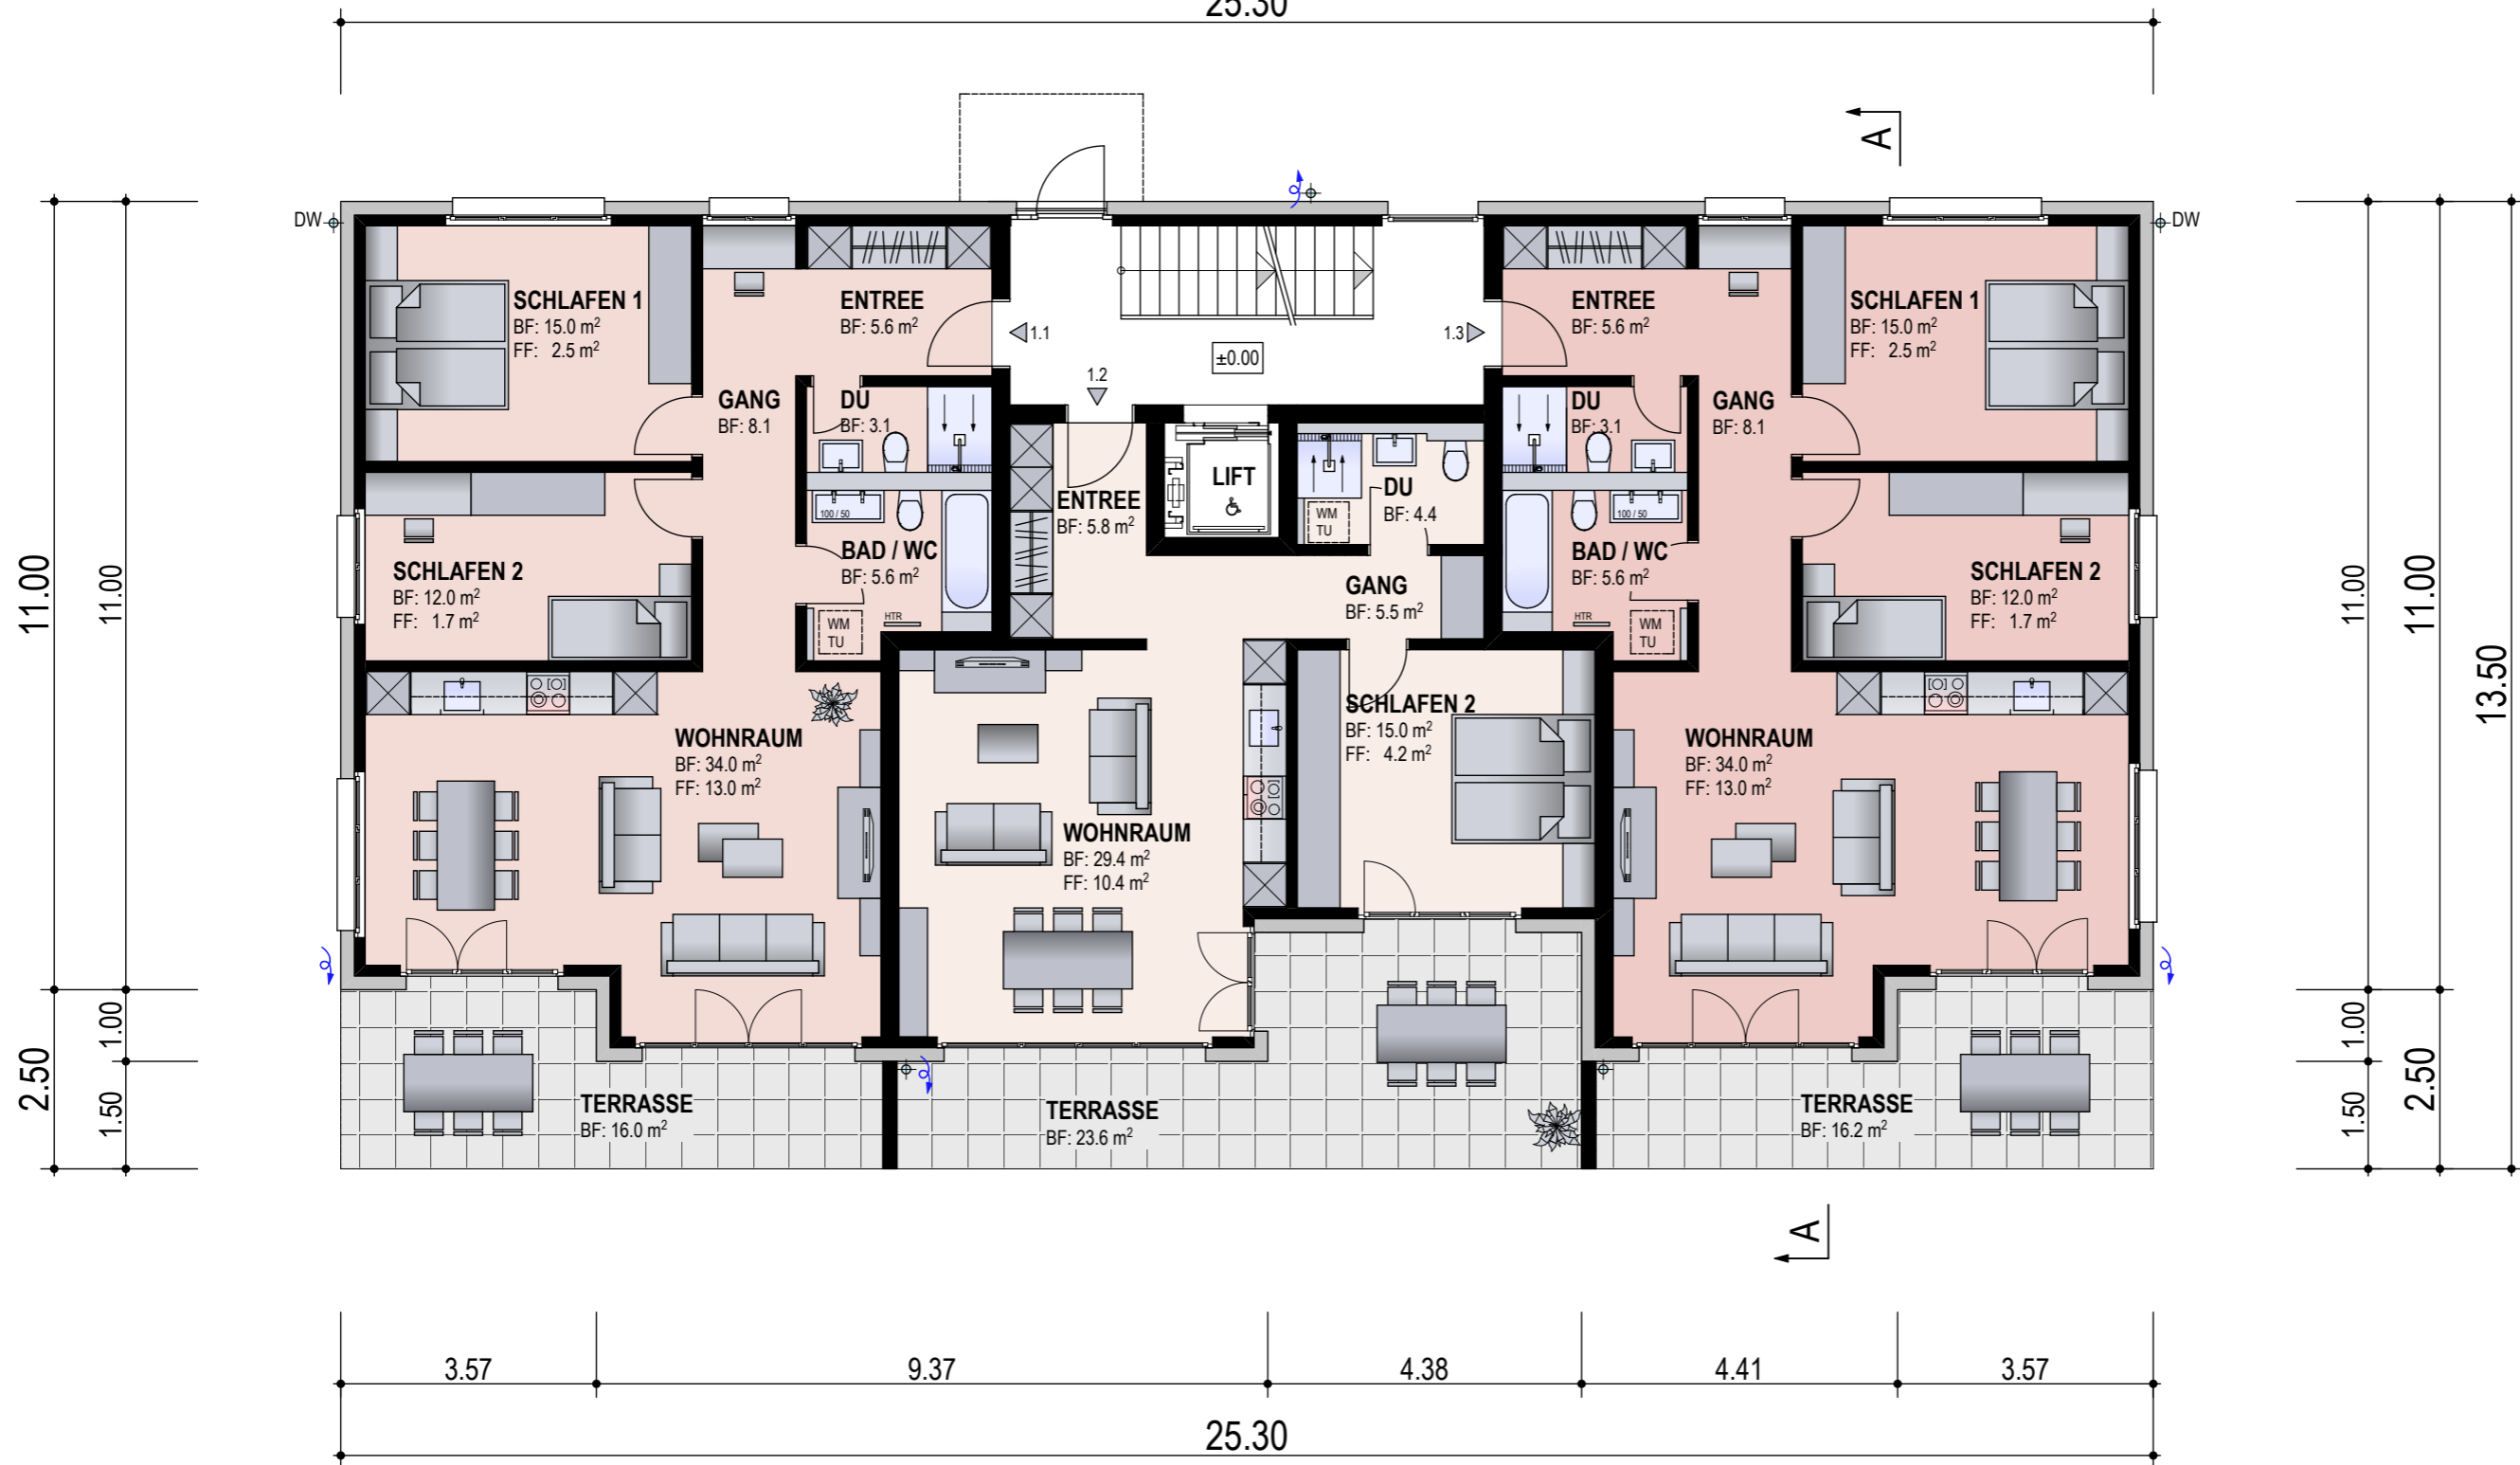

ÜBERBAUUNG SOMMERWIESE

ERDGESCHOSS MIETWOHNUNGEN HAUS I

25.30

WOHNUNG NR. I 1.1	RECHTS
3 1/2 - ZIMMER - WOHNUNG	
WOHNFLÄCHE :	ca. 83.40 m ²
NETTOWOHNFLÄCHE :	ca. 87.50 m ²
TERRASSE :	ca. 16.00 m ²

WOHNUNG NR. I 1.2	MITTE
2 1/2 - ZIMMER - WOHNUNG	
WOHNFLÄCHE :	ca. 60.10 m ²
NETTOWOHNFLÄCHE :	ca. 61.90 m ²
TERRASSE :	ca. 23.60 m ²

WOHNUNG NR. I 1.3	LINKS
3 1/2 - ZIMMER - WOHNUNG	
WOHNFLÄCHE :	ca. 83.40 m ²
NETTOWOHNFLÄCHE :	ca. 87.50 m ²
TERRASSE :	ca. 16.20 m ²

ÜBERBAUUNG SOMMERWIESE

OBERGESCHOSS MIETWOHNUNGEN HAUS I

25.30

WOHNUNG NR. I 2.1	RECHTS
3 1/2 - ZIMMER - WOHNUNG	
WOHNFLÄCHE :	ca. 83.40 m ²
NETTOWOHNFLÄCHE :	ca. 87.50 m ²
TERRASSE :	ca. 16.00 m ²