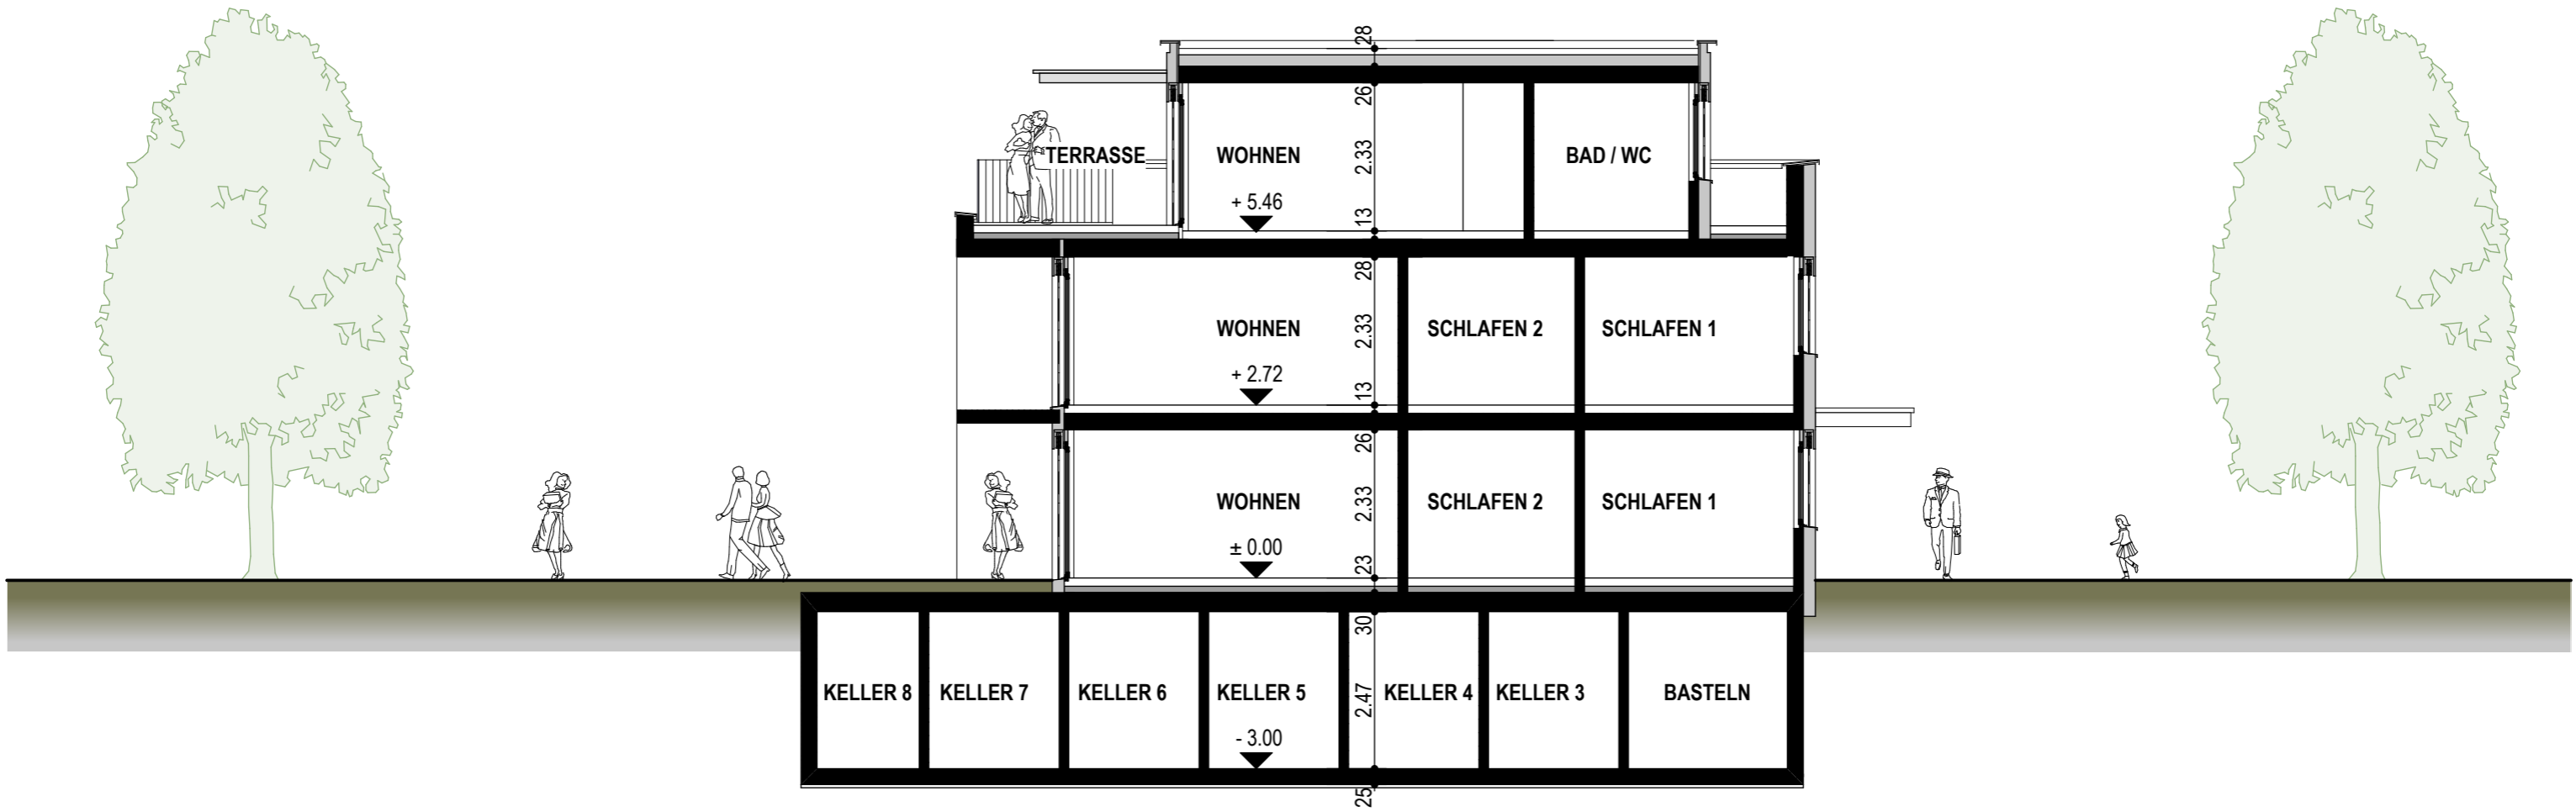

ÜBERBAUUNG SOMMERWIESE

ATTIKAGESCHOSS MIETWOHNUNGEN HAUS I

25.30

WOHNUNG NR. I 3.1 RECHTS
3 1/2 - ZIMMER - WOHNUNG
 WOHNFLÄCHE : ca. 87.30 m²
 NETTOWOHNFLÄCHE : ca. 90.70 m²
 TERRASSE : ca. 52.40 m²

WOHNUNG NR. I 3.2 LINKS
3 1/2 - ZIMMER - WOHNUNG
 WOHNFLÄCHE : ca. 82.10 m²
 NETTOWOHNFLÄCHE : ca. 91.00 m²
 TERRASSE : ca. 51.80 m²

ÜBERBAUUNG SOMMERWIESE

QUERSCHNITT MIETWOHNUNGEN HAUS I

ÜBERBAUUNG SOMMERWIESE
SÜD - FASSADE MIETWOHNUNGEN HAUS I

SÜD - FASSADE

ÜBERBAUUNG SOMMERWIESE

WEST - FASSADE MIETWOHNUNGEN HAUS I

ÜBERBAUUNG SOMMERWIESE